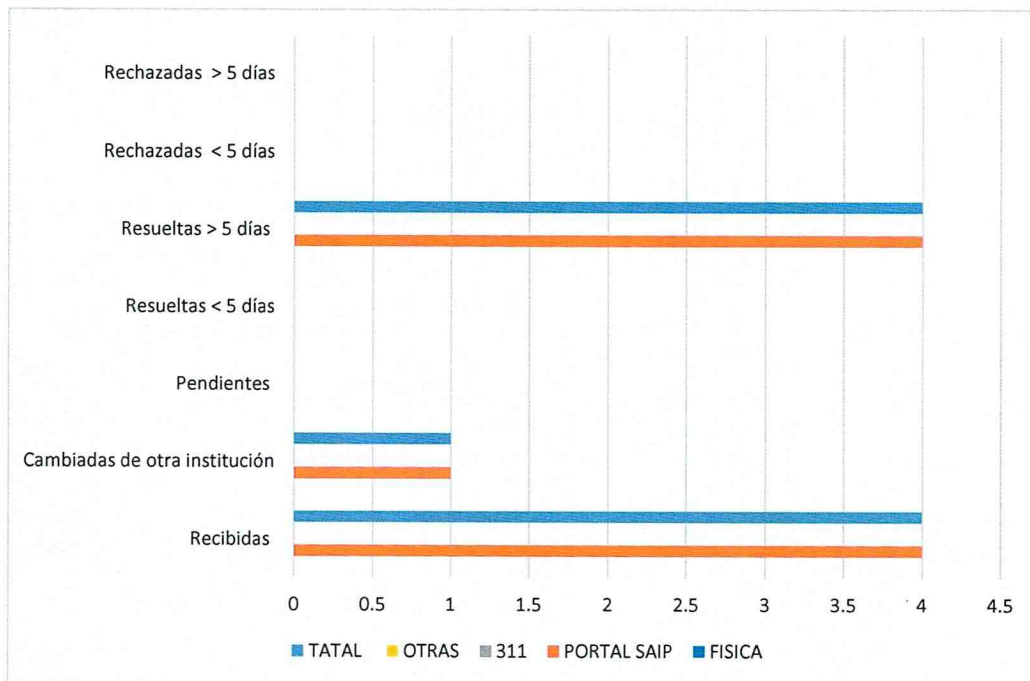

Unidad Ejecutora para la Re adecuación de Barrios y Entornos- URBE
Estadísticas de solicitudes recibidas OAI
enero-marzo 2026

Wanda Valdez
Wanda Valeria Valdez
Responsable de Acceso a la Información